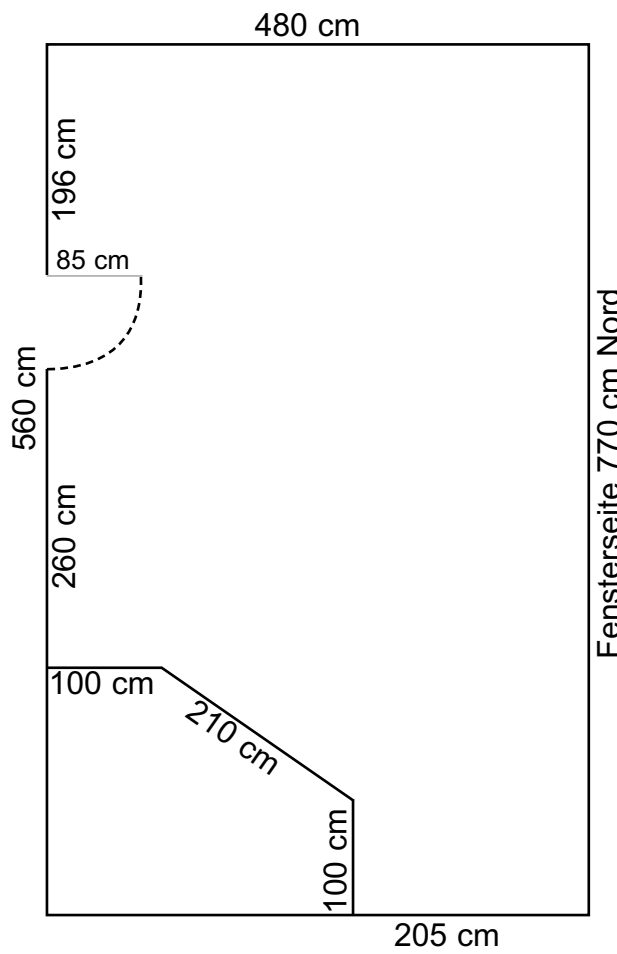

Partywerkstatt zum Innenhof ebenerdig Ostseite

670 cm

Raumausstattung (incl.):

- 3 Stehtische
- 4 Biertische
- 8 Bierbänke

Gewölbekeller im Haupthaus >Disco im Souterrain<

Raumausstattung (incl.):

Beschallung:
 Endstufe 700W,
 Mischpult,
 H&K Boxen,
 2 CD-Player
 Lichteffekte:
 Stroboskop,
 Spiegelkugel,
 Schwarzlicht,
 div. Effekte

Gruppenraum zum Innenhof Westseite ebenerdig

630 cm

Raumausstattung (incl.):
Thekenbereich mit Spülbecken

Aktionsraum zum Innenhof 1. Etage Ostseite

670 cm

Raumausstattung (incl.):
großem Spiegel

Raum 1 im Haupthaus Erdgeschoss

Raum 2 im Haupthaus 1.Obergeschoss rechts

Raumausstattung (incl.):
Gymnastikmatten

Raum 3 im Haupthaus 1.Obergeschoss 2.Tür rechts

Raum 6 im Haupthaus 1.Obergeschoss links

Raumausstattung (incl.):
Gymnastikmatten