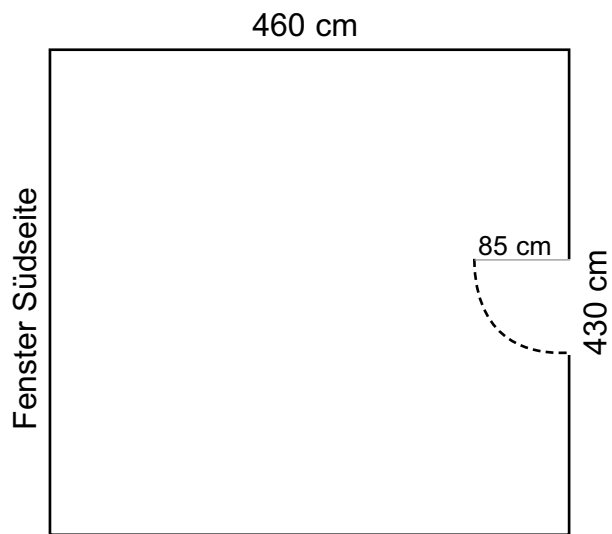

Raum 3 im Haupthaus 1.Obergeschoss 2.Tür rechts