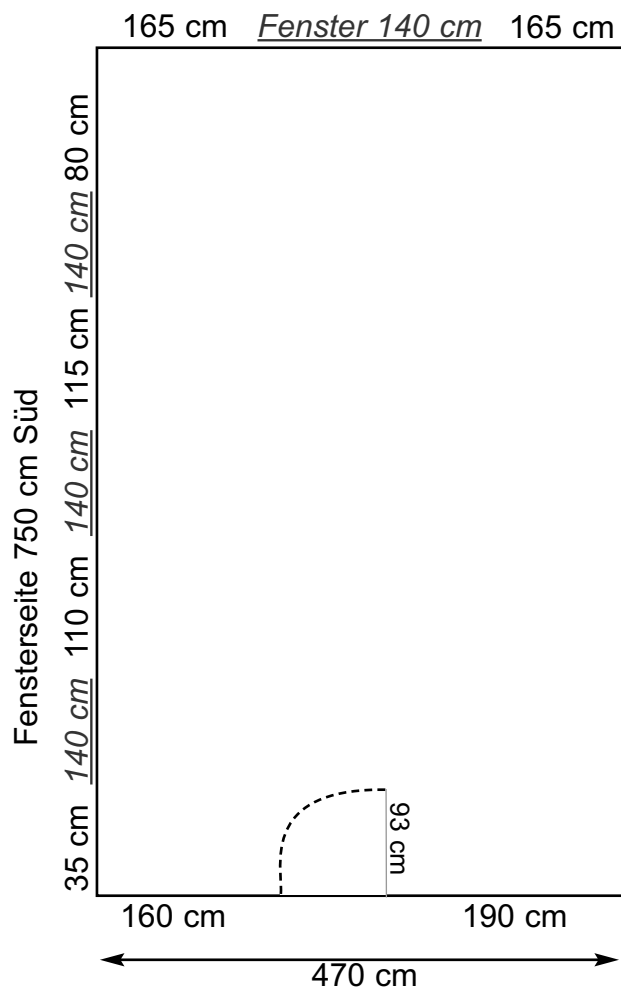

Partywerkstatt zum Innenhof ebenerdig Ostseite

670 cm

Raumausstattung (incl.):

- 3 Stehtische
- 4 Biertische
- 8 Bierbänke

Gewölbekeller im Haupthaus >Disco im Souterrain<

Raumausstattung (incl.):

Beschallung:
 Endstufe 700W,
 Mischpult,
 H&K Boxen,
 2 CD-Player
 Lichteffekte:
 Stroboskop,
 Spiegelkugel,
 Schwarzlicht,
 div. Effekte

Gruppenraum zum Innenhof Westseite ebenerdig

630 cm

Raumausstattung (incl.):
Thekenbereich mit Spülbecken

Aktionsraum zum Innenhof 1. Etage Ostseite

670 cm

Raumausstattung (incl.):
großem Spiegel

Raum 1 im Haupthaus Erdgeschoss