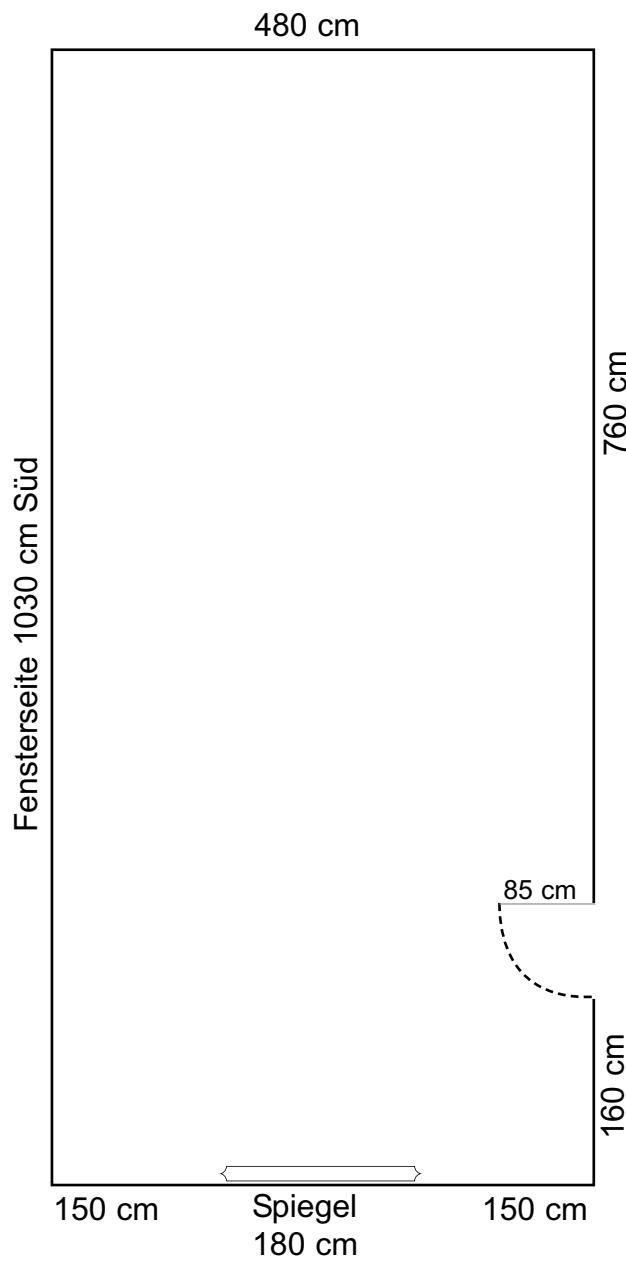

Raum 2 im Haupthaus 1.Obergeschoss rechts

Raumausstattung (incl.):
Gymnastikmatten