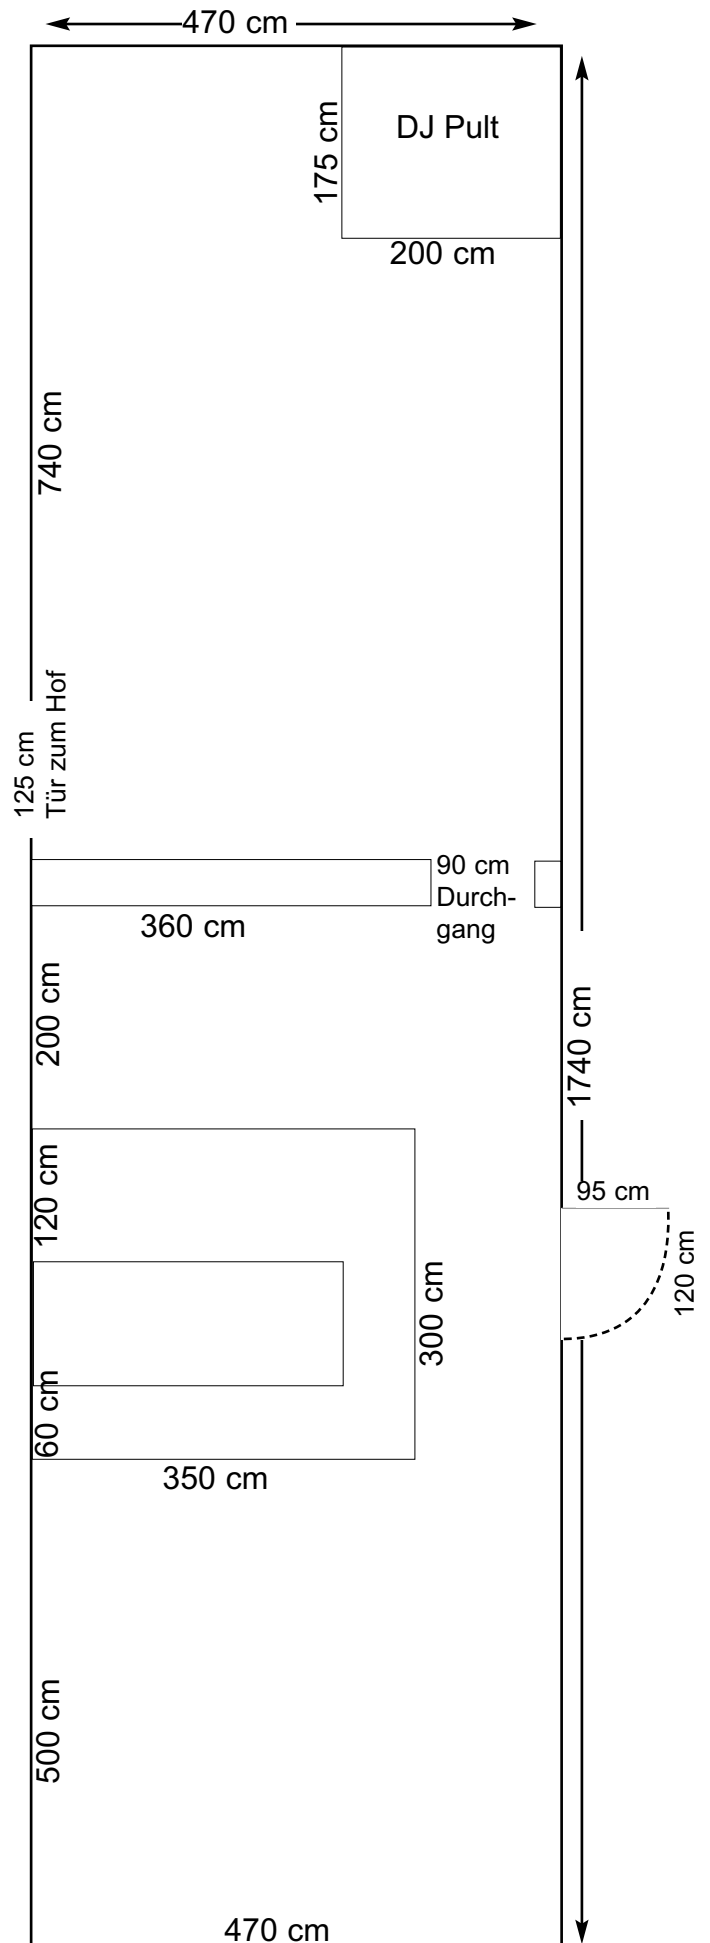

Partywerkstatt zum Innenhof ebenerdig Ostseite

670 cm

Raumausstattung (incl.):

- 3 Stehtische
- 4 Biertische
- 8 Bierbänke

Gewölbekeller im Haupthaus >Disco im Souterrain<

Raumausstattung (incl.):

Beschallung:
 Endstufe 700W,
 Mischpult,
 H&K Boxen,
 2 CD-Player
 Lichteffekte:
 Stroboskop,
 Spiegelkugel,
 Schwarzlicht,
 div. Effekte

Gruppenraum zum Innenhof Westseite ebenerdig

630 cm

Raumausstattung (incl.):
Thekenbereich mit Spülbecken

Aktionsraum zum Innenhof 1. Etage Ostseite

670 cm

Raumausstattung (incl.):
großem Spiegel

Raum 1 im Haupthaus Erdgeschoss

Raum 2 im Haupthaus 1.Obergeschoss rechts

Raumausstattung (incl.):
Gymnastikmatten

Raum 3 im Haupthaus 1.Obergeschoss 2.Tür rechts

Raum 6 im Haupthaus 1.Obergeschoss links

Raumausstattung (incl.):
Gymnastikmatten