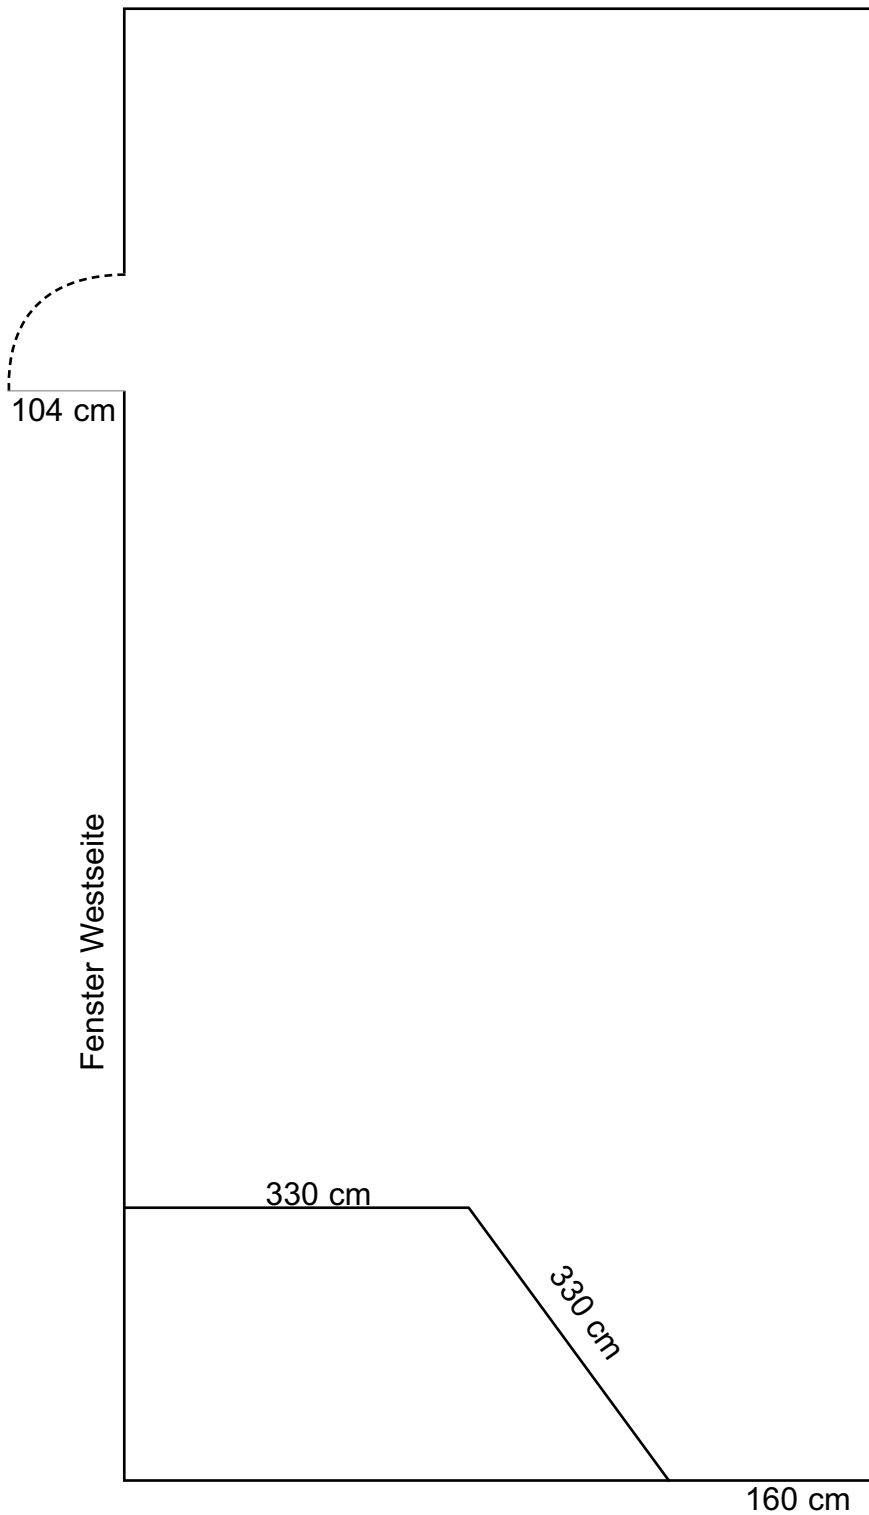

Partywerkstatt zum Innenhof ebenerdig Ostseite

670 cm

Raumausstattung (incl.):

- 3 Stehtische
- 4 Biertische
- 8 Bierbänke

Gewölbekeller im Haupthaus >Disco im Souterrain<

Raumausstattung (incl.):

Beschallung:
 Endstufe 700W,
 Mischpult,
 H&K Boxen,
 2 CD-Player
 Lichteffekte:
 Stroboskop,
 Spiegelkugel,
 Schwarzlicht,
 div. Effekte

Gruppenraum zum Innenhof Westseite ebenerdig

630 cm

Raumausstattung (incl.):
Thekenbereich mit Spülbecken

Aktionsraum zum Innenhof 1. Etage Ostseite

670 cm

Raumausstattung (incl.):
großem Spiegel

Raum 1 im Haupthaus Erdgeschoss