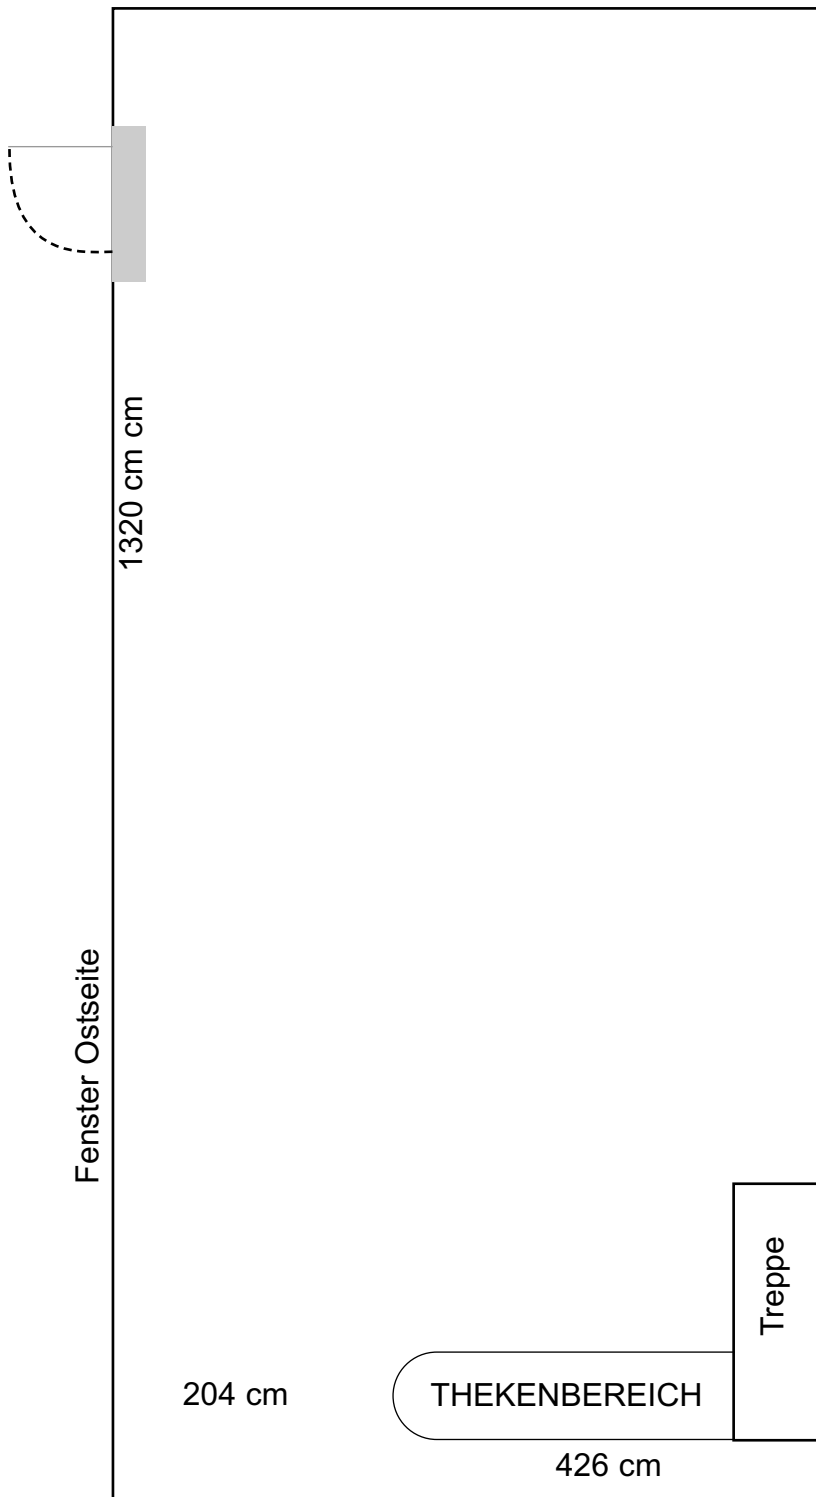

Partywerkstatt zum Innenhof ebenerdig Ostseite

670 cm

Raumausstattung (incl.):

- 3 Stehtische
- 4 Biertische
- 8 Bierbänke

Gewölbekeller im Haupthaus >Disco im Souterrain<

Raumausstattung (incl.):

Beschallung:
 Endstufe 700W,
 Mischpult,
 H&K Boxen,
 2 CD-Player
 Lichteffekte:
 Stroboskop,
 Spiegelkugel,
 Schwarzlicht,
 div. Effekte

Gruppenraum zum Innenhof Westseite ebenerdig

630 cm

Raumausstattung (incl.):
Thekenbereich mit Spülbecken

Aktionsraum zum Innenhof 1. Etage Ostseite

670 cm

Raumausstattung (incl.):
großem Spiegel

Raum 1 im Haupthaus Erdgeschoss