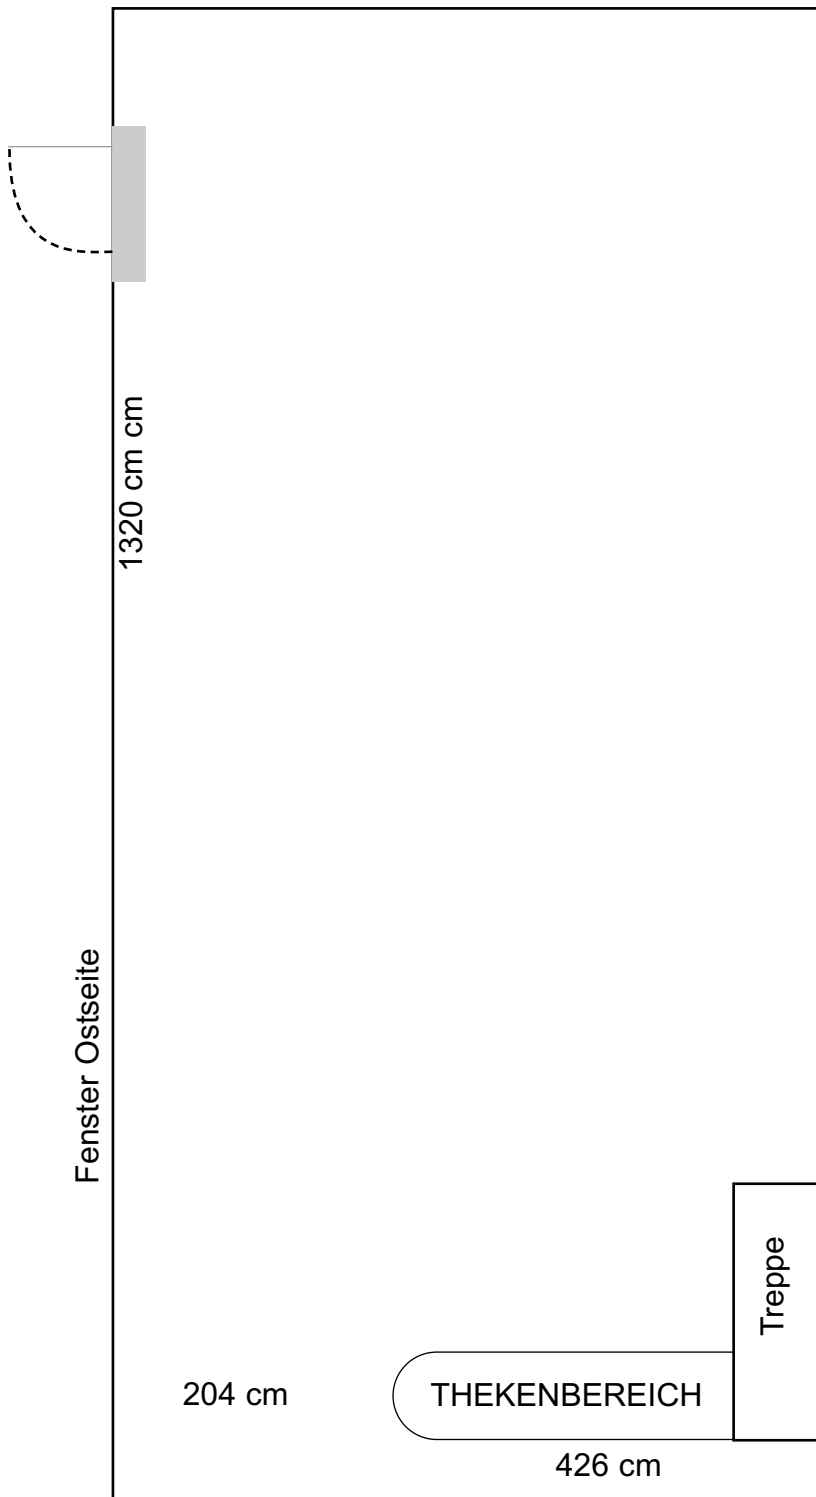

Gruppenraum zum Innenhof Westseite ebenerdig

630 cm

Raumausstattung (incl.):
Thekenbereich mit Spülbecken