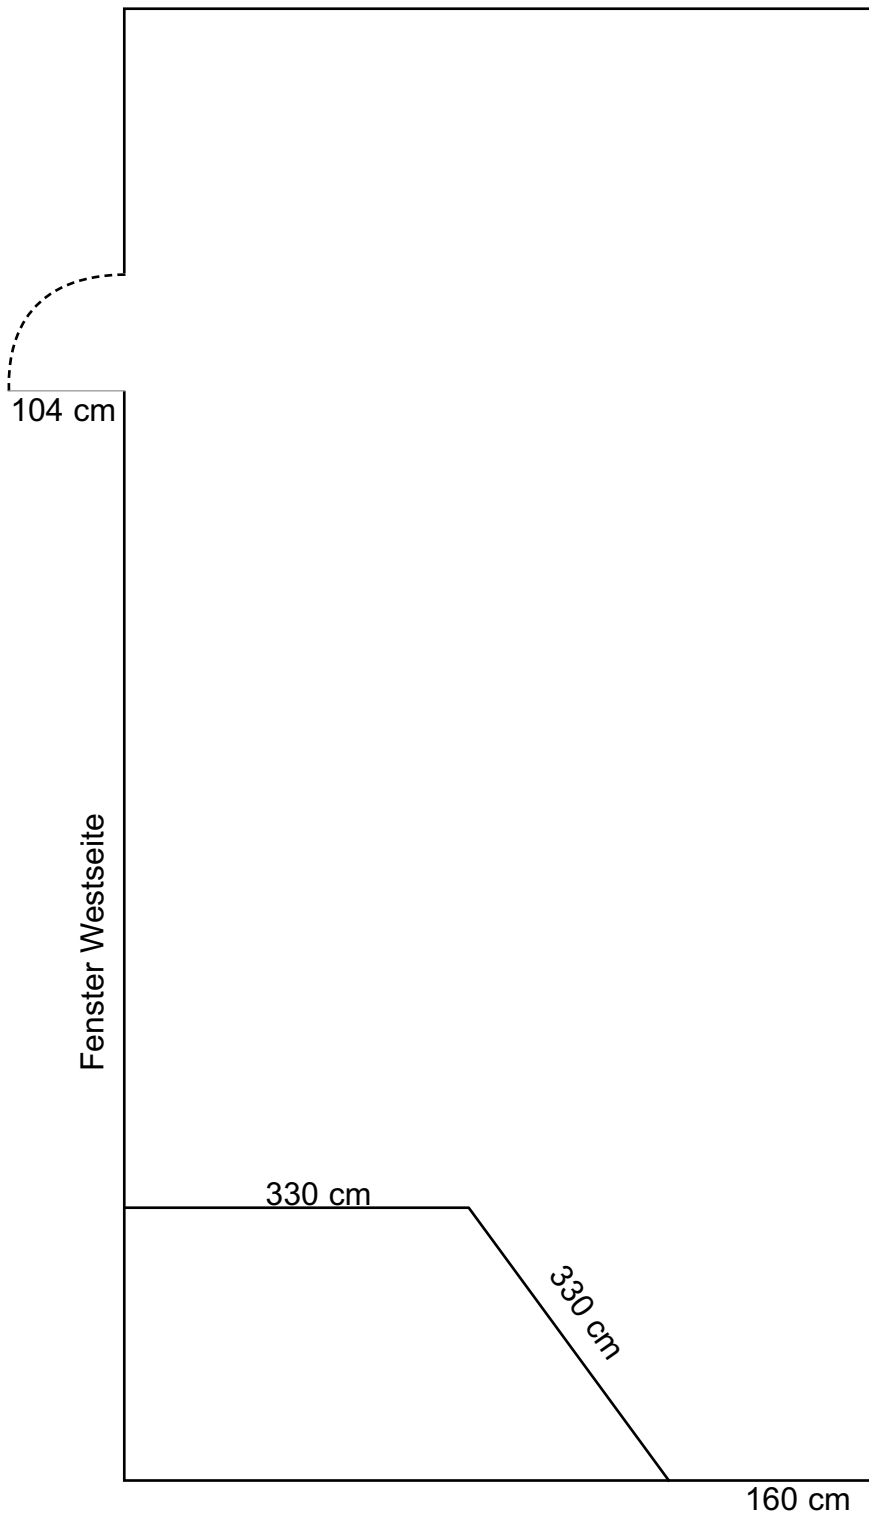

Partywerkstatt zum Innenhof ebenerdig Ostseite

670 cm

Raumausstattung (incl.):

- 3 Stehtische
- 4 Biertische
- 8 Bierbänke